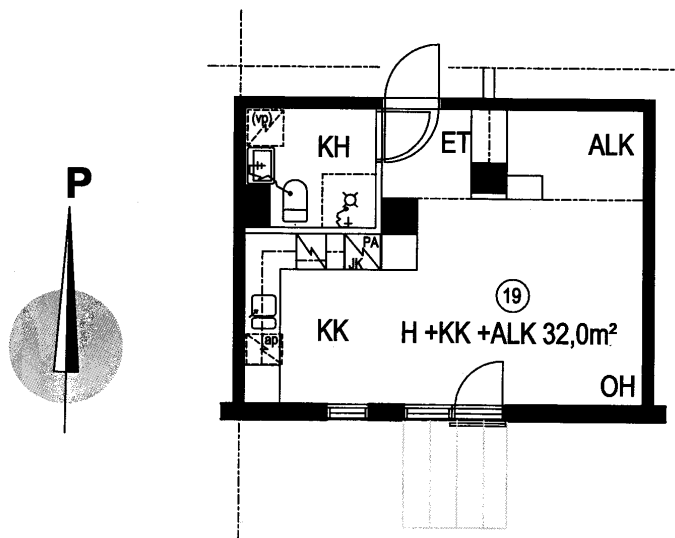

VELLAMONKODIT

VELLAMONKATU 15 33500 TAMPERE

H + KK 32,0m²

HUONEISTOT:
A19

ESITTELYPOHJA