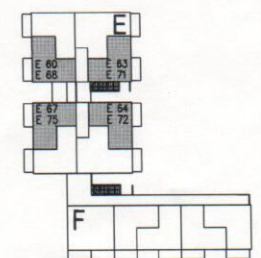

TAMPEREEN KOTILINNASÄÄTIÖ TAKAHUHTI 2

Laidunkatu 5 Pappila

H+TUPAKEITTIÖ 42,5 m²

KUVAN MUKAAN:

A 4, A 8, A 12, A 16, C 31, C 35, C 39, C 43, D 47,
D 51, D 55, D 59, E 63, E 67, E 71, E 75

PEILIKUVANA:

A 1, A 5, A 9, A 13, C 28, C 32, C36, C 40, D 44,
D 48, D 52, D 56, E 60, E 64, E 68, E 72