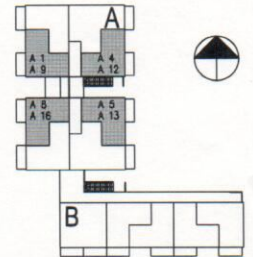

TAMPEREEN KOTILINNASÄÄTIÖ TAKAHUHTI 2

Laidunkatu 5 Pappila

H+TUPAKEITTIÖ 42,5 m²

KUVAN MUKAAN:

A 4, A 8, A 12, A 16, C 31, C 35, C 39, C 43, D 47,
D 51, D 55, D 59, E 63, E 67, E 71, E 75

PEILIKUVANA:

A 1, A 5, A 9, A 13, C 28, C 32, C36, C 40, D 44,
D 48, D 52, D 56, E 60, E 64, E 68, E 72