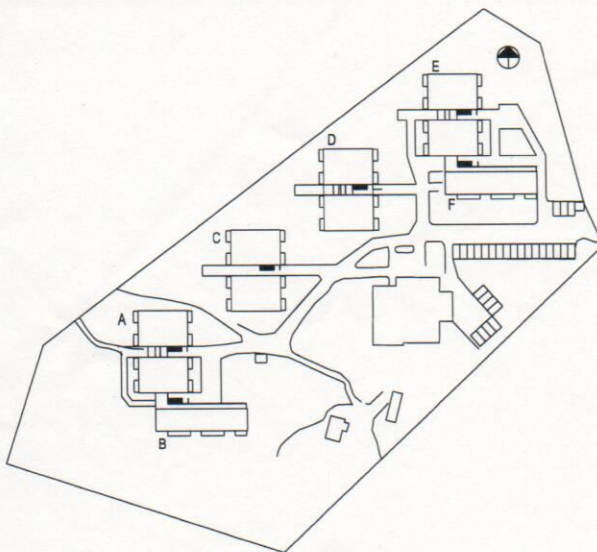

TAMPEREEN KOTILINNASÄÄTIÖ TAKAHUHTI 2

Laidunkatu 5 Pappila

H+TUPAKEITTIÖ 42,5 m²

KUVAN MUKAAN:

A 4, A 8, A 12, A 16, C 31, C 35, C 39, C 43, D 47,
D 51, D 55, D 59, E 63, E 67, E 71, E 75

PEILIKUVANA:

A 1, A 5, A 9, A 13, C 28, C 32, C36, C 40, D 44,
D 48, D 52, D 56, E 60, E 64, E 68, E 72