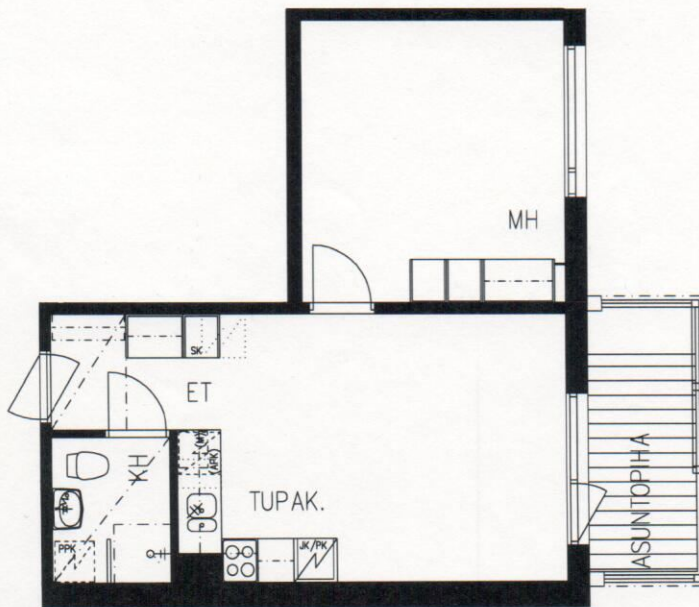

TAMPEREEN KOTILINNASÄÄTIÖ TAKAHUHTI 2

Laidunkatu 5 Pappila

H+TUPAKEITTIÖ 42,5 m²

KUVAN MUKAAN:

A 4, A 8, A 12, A 16, C 31, C 35, C 39, C 43, D 47,
D 51, D 55, D 59, E 63, E 67, E 71, E 75

PEILIKUVANA:

A 1, A 5, A 9, A 13, C 28, C 32, C36, C 40, D 44,
D 48, D 52, D 56, E 60, E 64, E 68, E 72