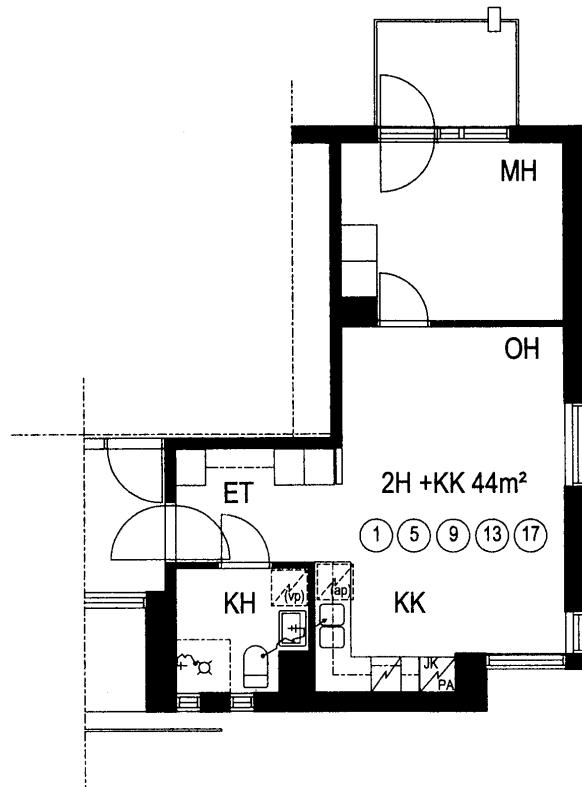

VELLAMONKODIT
VELLAMONKATU 15 33500 TAMPERE
2.9.2003

2H + KK 44,0m²

HUONEISTOT:
A1, A5, A9, A13, A17

ESITTELYPOHJA

Arkkitehtuuritoimisto Teuvo Vastamäki Oy
Hämeenkatu 29 A 33200 Tampere

puh. 03 - 275 0630 fax 03 - 275 0631