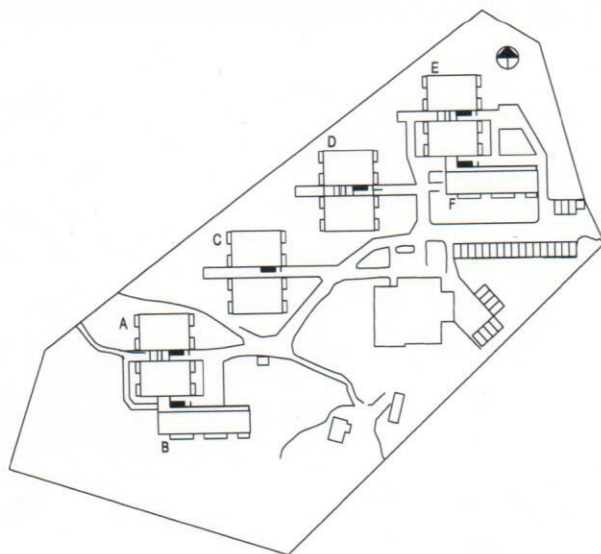

TAMPEREEN KOTILINNASÄÄTIÖ TAKAHUHTI 2

Laidunkatu 5 Pappila

H+TUPAKEITTIÖ 38,5 m²

KUVAN MUKAAN:
A 7, C 34, D 50, E 66

PEILIKUVANA:
A 2, C 29, D 45, E 61

09.11.2006

ARKKITEHTUURITOIMISTO
VIHANTO & CO OY
HARJU • MÄKI-OPAS • VIHANTO