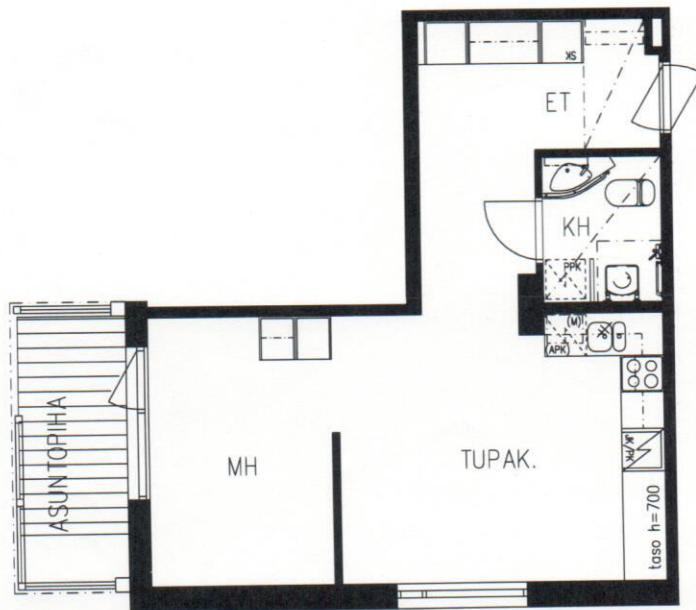

TAMPEREEN KOTILINNASÄÄTIÖ TAKAHUHTI 2

Laidunkatu 5 Pappila

H+TUPAKEITTIÖ 38,5 m²

KUVAN MUKAAN:
A 7, C 34, D 50, E 66

PEILIKUVANA:
A 2, C 29, D 45, E 61

09.11.2006

ARKKITEHTUURITOIMISTO
VIHANTO & CO OY
HARJU • MÄKI-OPAS • VIHANTO