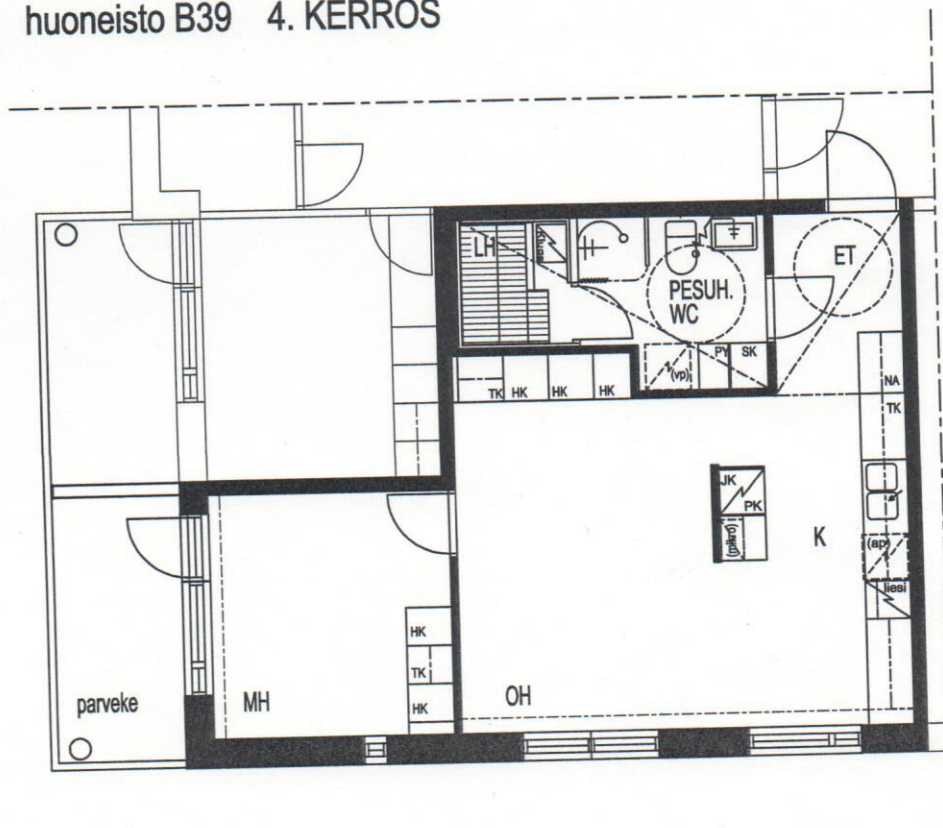

TAMPEREEN KOTILINNASÄÄTIÖ

TAMMELAN KOTILINNA

Kyllikinraitti 2 33500 Tampere

2H + K + S 50m²

B

2H + K + S 50m²

- huoneisto B24 1. KERROS
- huoneisto B29 2. KERROS
- huoneisto B34 3. KERROS
- huoneisto B39 4. KERROS