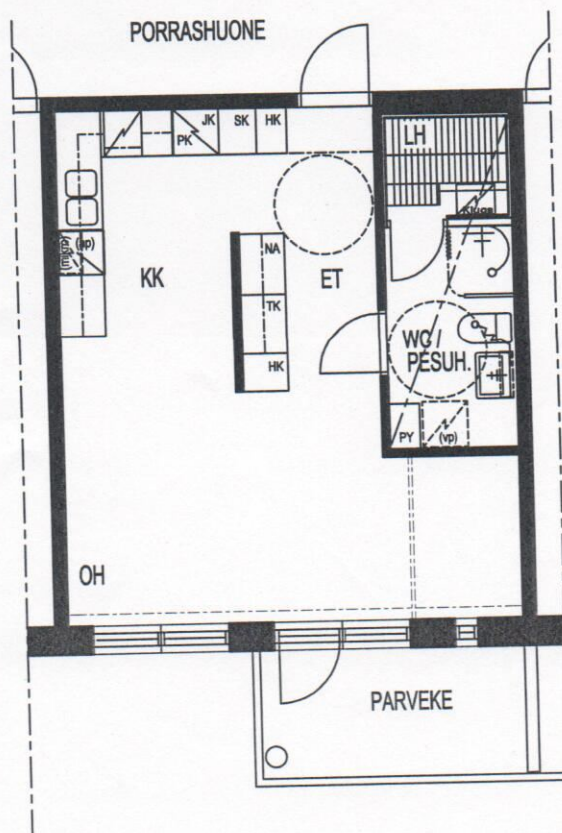

TAMPEREEN KOTILINNASÄÄTIÖ
Kyllikinraitti 2 33500 Tampere

TAMMELAN KOTILINNA
H + KK + S 40m²

H + KK + S 40m²

- huoneisto B23 1. KERROS
- huoneisto B28 2. KERROS
- huoneisto B33 3. KERROS
- huoneisto B38 4. KERROS