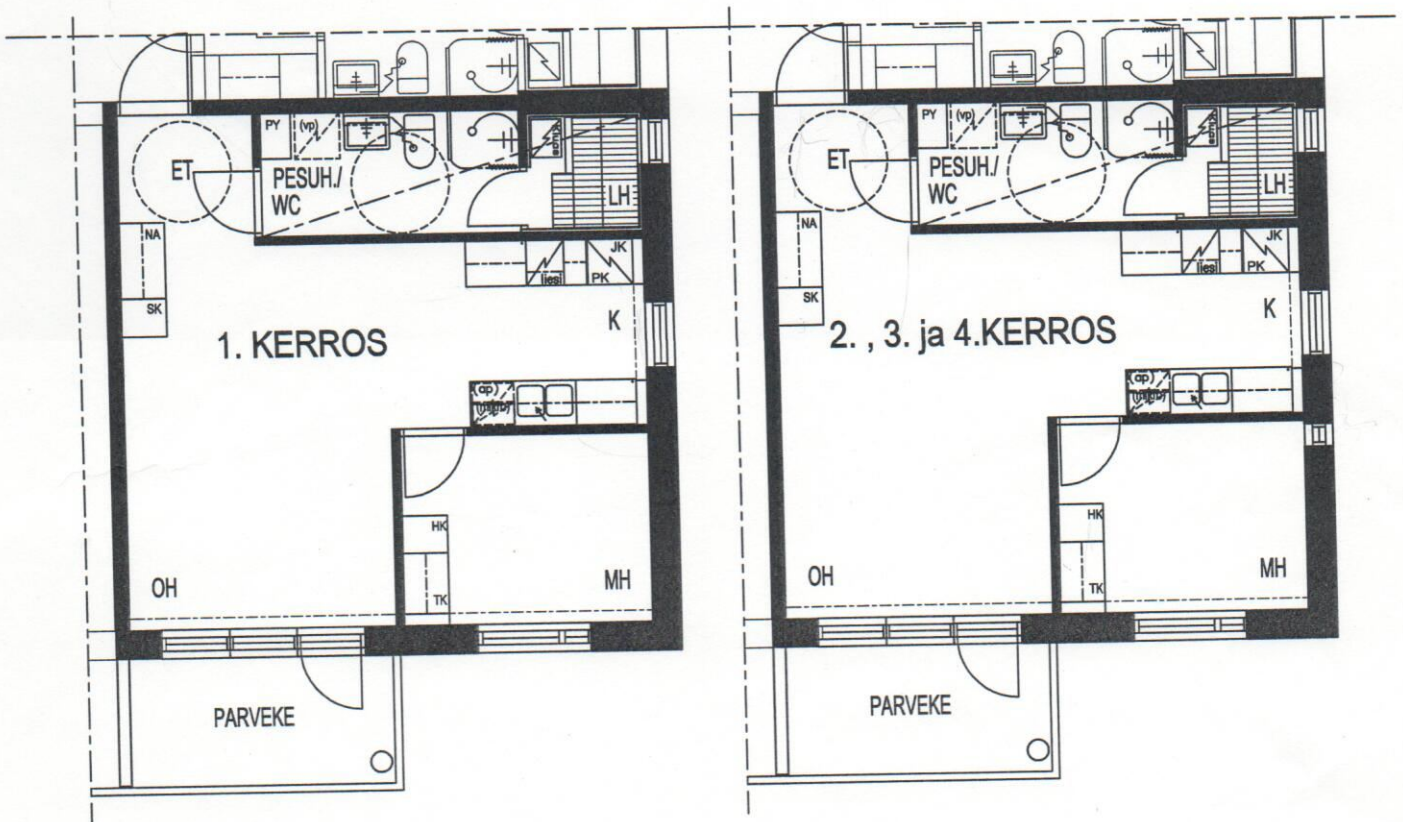

TAMPEREEN KOTILINNASÄÄTIÖ
Kyllikinraitti 2 33500 Tampere

TAMMELAN KOTILINNA
2H + K + S 47m²

2H + K + S 47m²

huoneisto B22 1. KERROS
huoneisto B27 2. KERROS
huoneisto B32 3. KERROS
huoneisto B37 4. KERROS