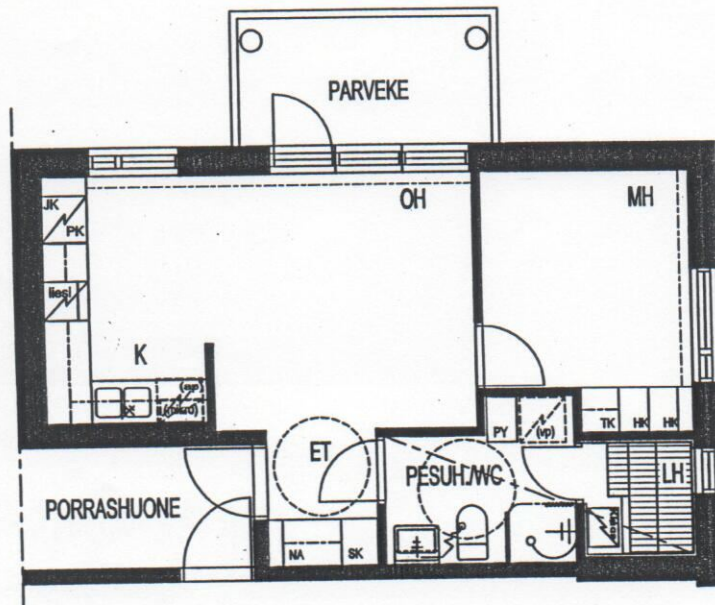

TAMPEREEN KOTILINNASÄÄTIÖ

TAMMELAN KOTILINNA

Kyllikinraitti 2 33500 Tampere

2H + K + S 39m<sup>2</sup>

2H + K + S 39m<sup>2</sup>

- huoneisto B21 1. KERROS
- huoneisto B26 2. KERROS
- huoneisto B31 3. KERROS
- huoneisto B36 4. KERROS