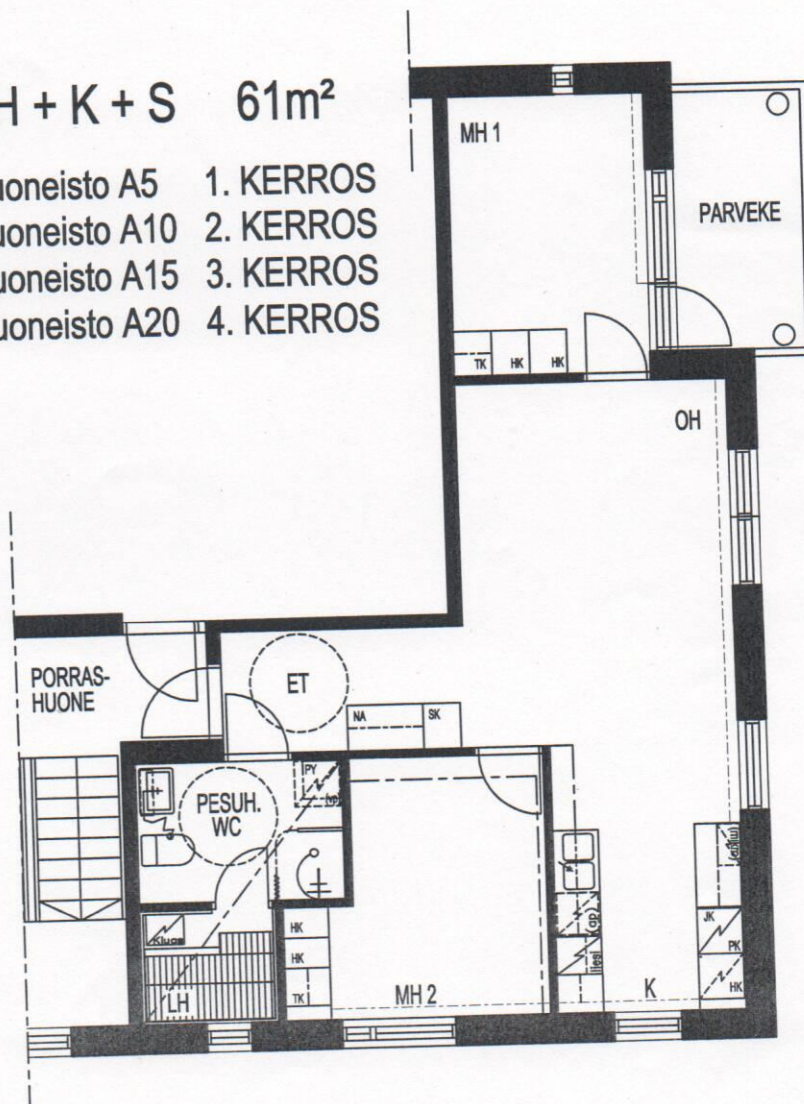

TAMPEREEN KOTILINNASÄÄTIÖ
Kyllikinraitti 2 33500 Tampere

TAMMELAN KOTILINNA
3H + K + S 61m²

3H + K + S 61m²

huoneisto A5 1. KERROS
huoneisto A10 2. KERROS
huoneisto A15 3. KERROS
huoneisto A20 4. KERROS

12.11.2003