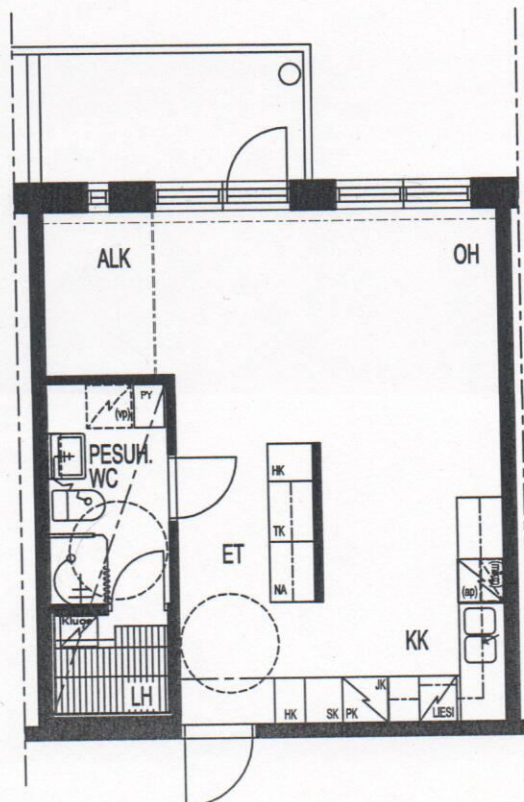

TAMPEREEN KOTILINNASÄÄTIÖ

TAMMELAN KOTILINNA

Kyllikinraitti 2 33500 Tampere

H + KK + S 40m²

H + KK + S 40m²

- huoneisto A3 1. KERROS
- huoneisto A8 2. KERROS
- huoneisto A13 3. KERROS
- huoneisto A18 4. KERROS