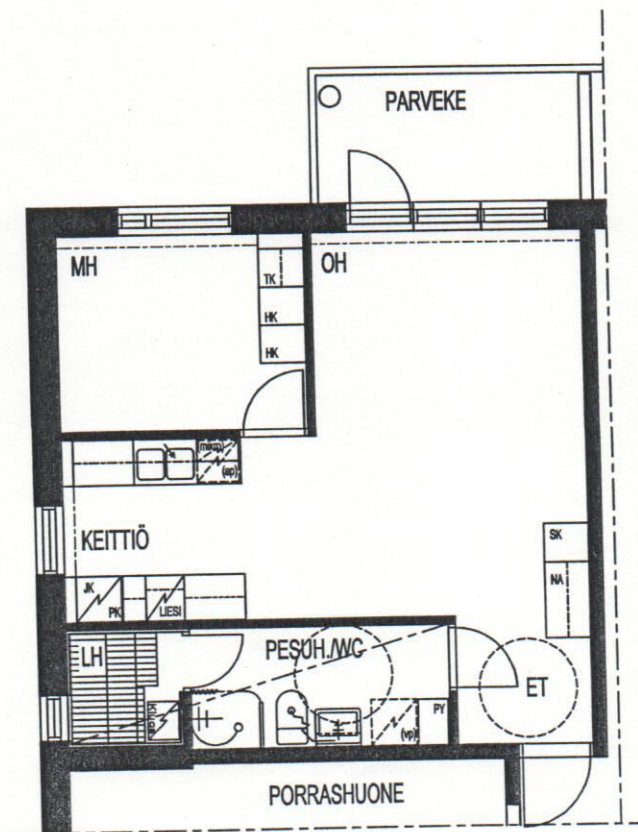

TAMPEREEN KOTILINNASÄÄTIÖ
Kyllikinraitti 2 33500 Tampere

TAMMELAN KOTILINNA
2H + K + S 47m²

2H + K + S 47m²

huoneisto A2 1. KERROS
huoneisto A7 2. KERROS
huoneisto A12 3. KERROS
huoneisto A17 4. KERROS

7.8.2003