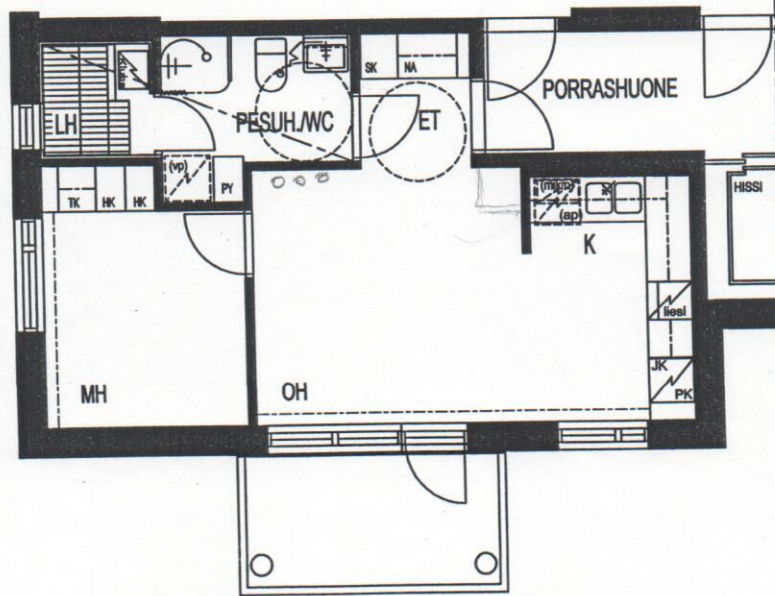

TAMPEREEN KOTILINNASÄATIÖ  
Kyllikinraitti 2 33500 Tampere

TAMMELAN KOTILINNA  
2H + K + S 39m<sup>2</sup>

2H + K + S 39m<sup>2</sup>

huoneisto A1 1. KERROS  
huoneisto A6 2. KERROS  
huoneisto A11 3. KERROS  
huoneisto A16 4. KERROS