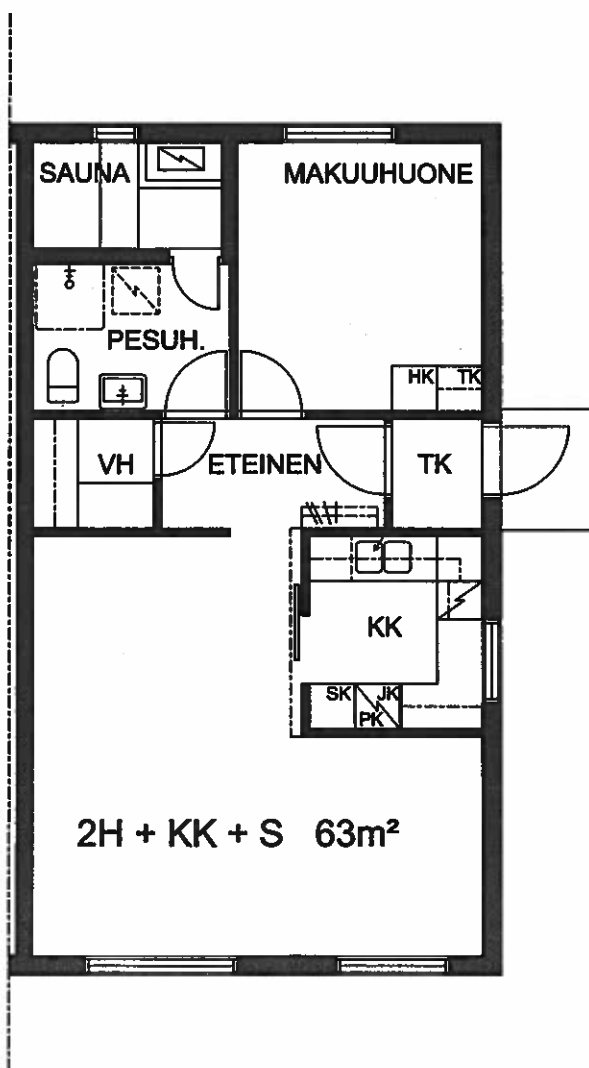

AS OY PISPAN TUPAHAKA  
Karvolankatu 2  
33270 Tampere

2H + KK + S 63m<sup>2</sup>

10.7, 22

ESITTELYPOHJA