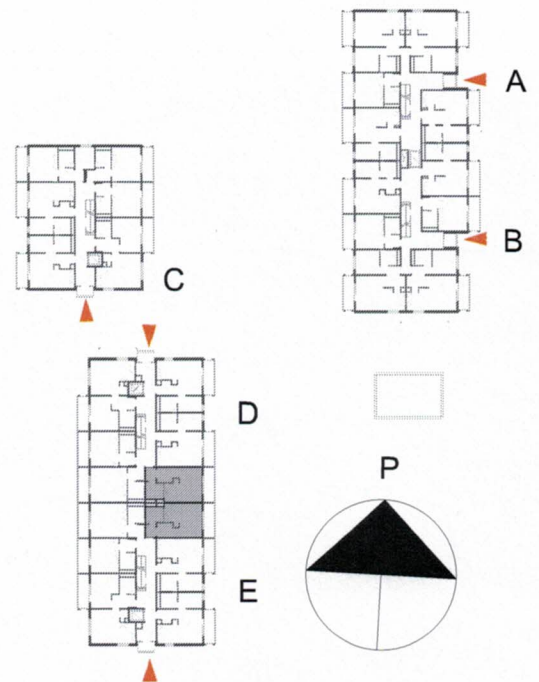

Kotilinna

H + KT 33,0 m²

KUVAN
MUKAISESTI:

D 54
D 60
D 66

YHT. 3 KPL

PEILIKUVALLEISESTI:

E 72
E 78
E 84

YHT. 3 KPL