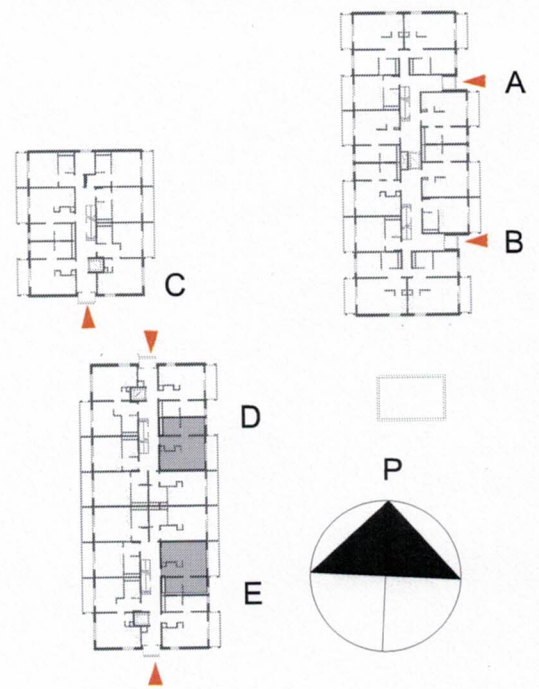

Kotilinna

2 H + KT 39,5 m²

KUVAN
MUKAISESTI:

E 71
E 77
E 83

YHT. 3 KPL

PEILIKUVALLISENA:

D 53
D 59
D 65

YHT. 3 KPL