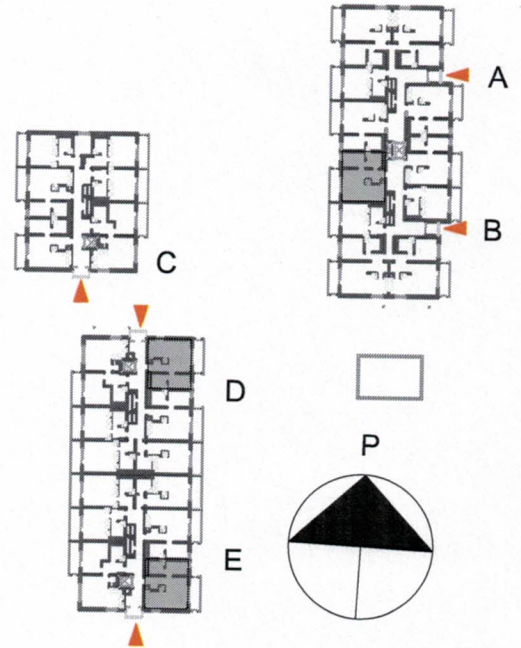

Kotilinna

2 H + KT 38,0 m²

KUVAN
MUKAISESTI:

D 52
D 58
D 64

YHT. 3 KPL

PEILIKUVALLENA:

E 70
E 76
E 82

YHT. 3 KPL