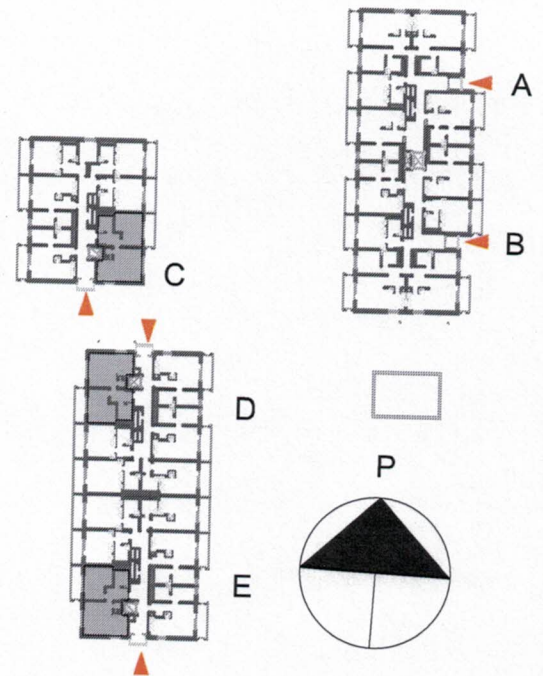

# Kotilinna

2 H + KK

51,5 m<sup>2</sup>

KUVAN  
MUKAISESTI:

C 39  
C 45  
C 51

D 57  
D 63  
D 69

YHT. 5 KPL

PEILIKUVALLESTI:

E 75  
E 81  
E 87

YHT. 3 KPL

SULKAVUORENKATU