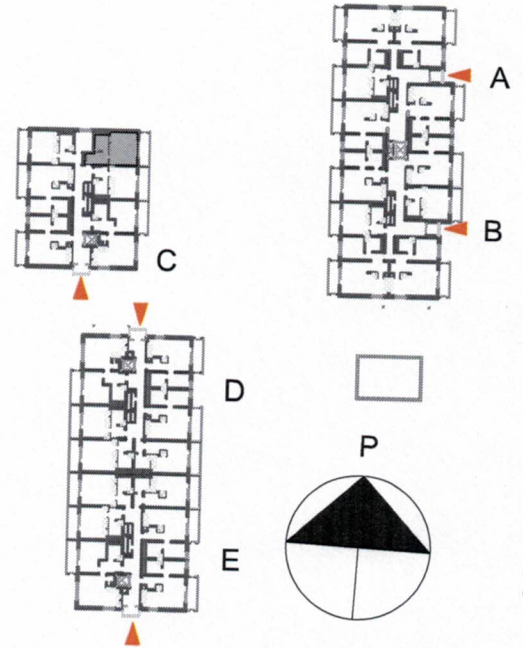

Kotilinna

H + KT 28,0 m²

KUVAN
MUKAISESTI:

C 37
C 43
C 49

YHT. 3 KPL

SULKAVUORENKATU