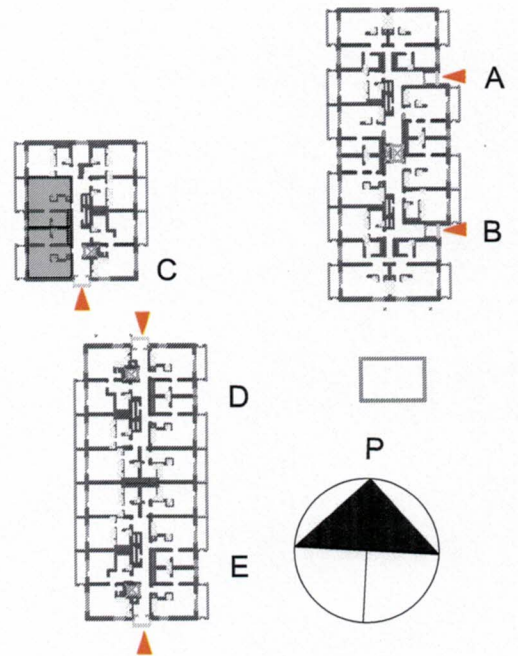

# Kotilinna

2 H + KT 38,5 m<sup>2</sup>

KUVAN  
MUKAISESTI:

C 34  
C 40  
C 46

YHT. 3 KPL

PEILIKUVALLENA:

C 35  
C 41  
C 47

YHT. 3 KPL