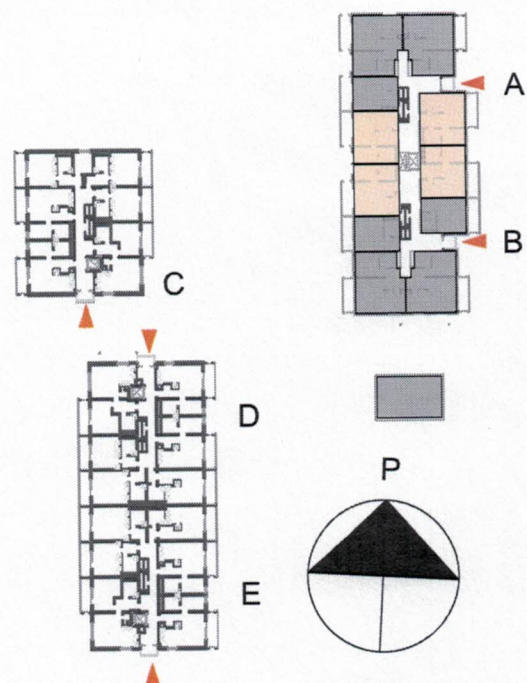

Kotilinna

2 H + KT

39,0 m²

KUVAN
MUKAISESTI:

A 4
A 9
A 14

B 20
B 26
B 32

C 35
C 41
C 47

YHT. 9 KPL

PEILIKUVALLISENA:

A 5
A 10
A 15

B 19
B 25
B 31

YHT. 6 KPL

NA	NAULAKKO
SK	SIIVOUSKAAPPI
HK	HYLLYKAAPPI
JK/PK	JÄÄKAAPPI/PAKASTIN
TK	TANKOKAAPPI
L	LIESI
LT	LIESITUULETIN
(APK)	VARAUS ASTIANPESUKONEELLE
(MU)	VARAUS MIKROLLE
(PPK)	VARAUS PYYKINPESUKONEELLE