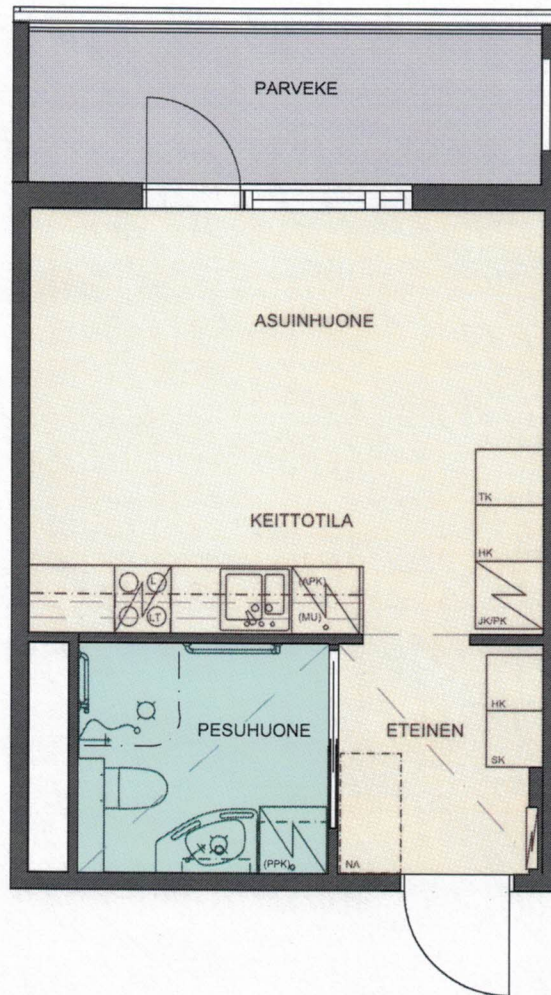

Kotilinna

1 H + KT

26,5 m²

KUVAN
MUKAISESTI:

A 3
A 8
A 13

YHT. 3 KPL

PEILIKUVALLISENA:

B 18
B 21
B 24
B 27
B 30
B 33

YHT. 6 KPL

SULKAVUORENKATU

NA	NAULAKKO
SK	SIIVOUSKAAPPI
HK	HYLLYKAAPPI
JK/PK	JÄÄKAAPPI/PAKASTIN
TK	TANKOKAAPPI
L	LIESI
LT	LIESITUULETIN
(APK)	VARAUS ASTIANPESUKONEELLE
(MU)	VARAUS MIKROLLE
(PPK)	VARAUS PYYKINPESUKONEELLE