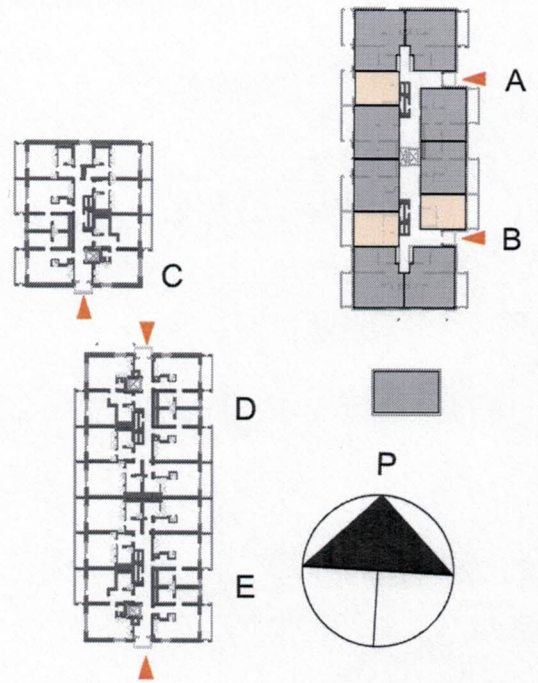

Kotilinna

1 H + KT

26,5 m²

KUVAN
MUKAISESTI:

A 3
A 8
A 13

YHT. 3 KPL

PEILIKUVALLISENA:

B 18
B 21
B 24
B 27
B 30
B 33

YHT. 6 KPL

SULKAVUORENKATU

NA	NAULAKKO
SK	SIIVOUSKAAPPI
HK	HYLLYKAAPPI
JK/PK	JÄÄKAAPPI/PAKASTIN
TK	TANKOKAAPPI
L	LIESI
LT	LIESITUULETIN
(APK)	VARAUS ASTIANPESUKONEELLE
(MU)	VARAUS MIKROLLE
(PPK)	VARAUS PYYKINPESUKONEELLE