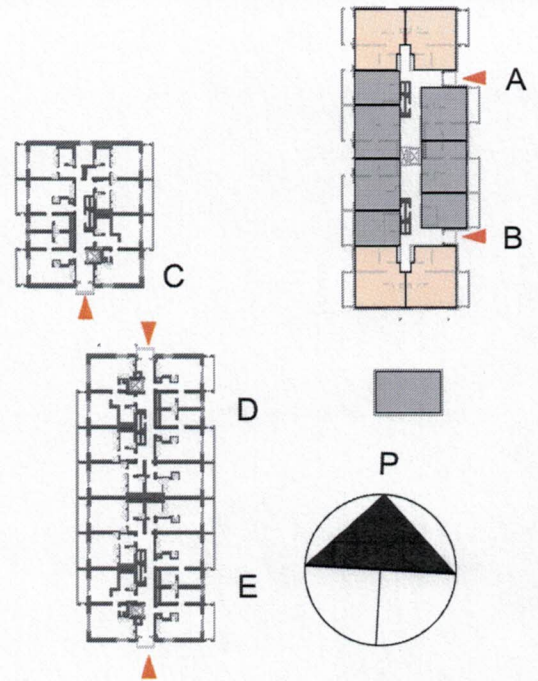

Kotilinna

2 H + KT

49,0 m²

KUVAN
MUKAISESTI:

A 2
A 7
A 12

B 16
B 22
B 28

YHT. 6 KPL

PEILIKUVAISESTI:

A 1
A 6
A 11

B 17
B 23
B 29

YHT. 6 KPL

SULKAVUORENKATU

NA	NAULAKKO
SK	SIIVOUSKAAPPI
HK	HYLLYKAAPPI
JK/PK	JÄÄKAAPPI/PAKASTIN
TK	TANKOKAAPPI
L	LIESI
LT	LIESITUULETIN
(APK)	VARAUS ASTIANPESUKONEELLE
(MU)	VARAUS MIKROLLE
(PPK)	VARAUS PYYKINPESUKONEELLE