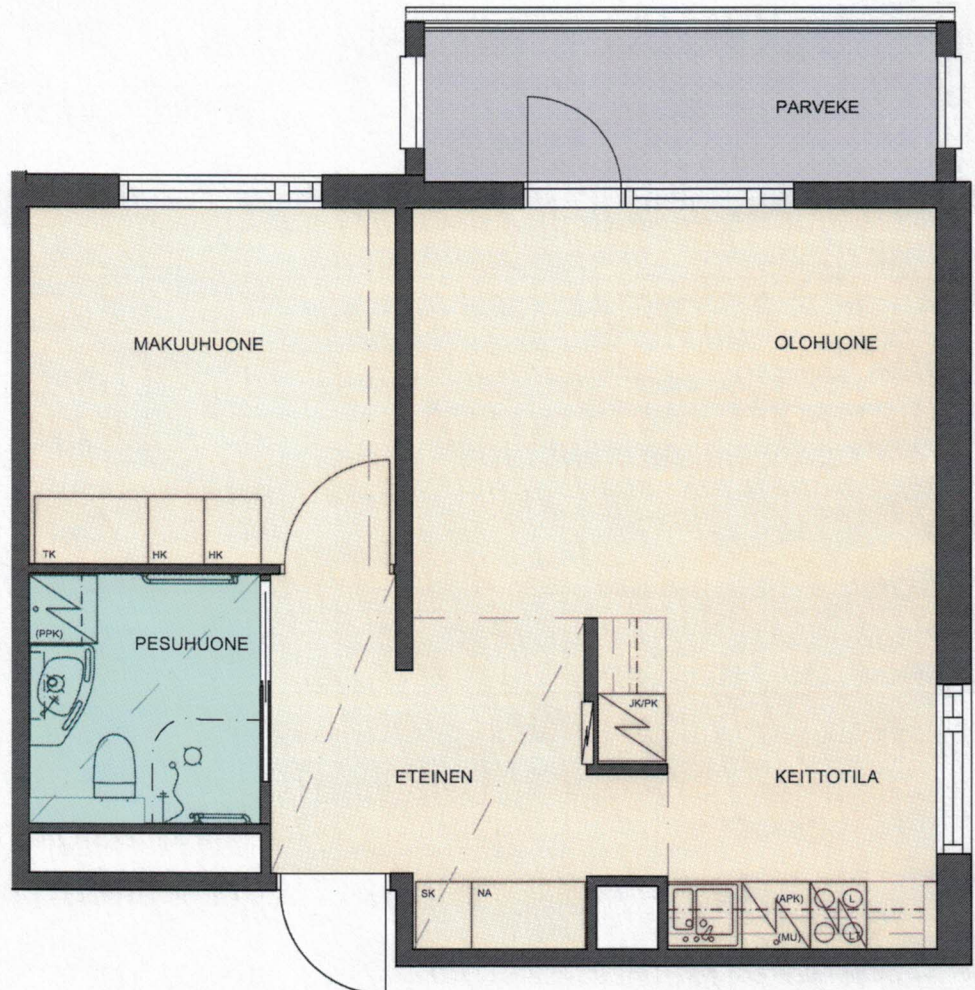

Kotilinna

2 H + KT

49,0 m²

KUVAN
MUKAISESTI:

A 2
A 7
A 12

B 16
B 22
B 28

YHT. 6 KPL

PEILIKUVAISESTI:

A 1
A 6
A 11

B 17
B 23
B 29

YHT. 6 KPL

SULKAVUORENKATU

NA	NAULAKKO
SK	SIIVOUSKAAPPI
HK	HYLLYKAAPPI
JK/PK	JÄÄKAAPPI/PAKASTIN
TK	TANKOKAAPPI
L	LIESI
LT	LIESITUULETIN
(APK)	VARAUS ASTIANPESUKONEELLE
(MU)	VARAUS MIKROLLE
(PPK)	VARAUS PYYKINPESUKONEELLE