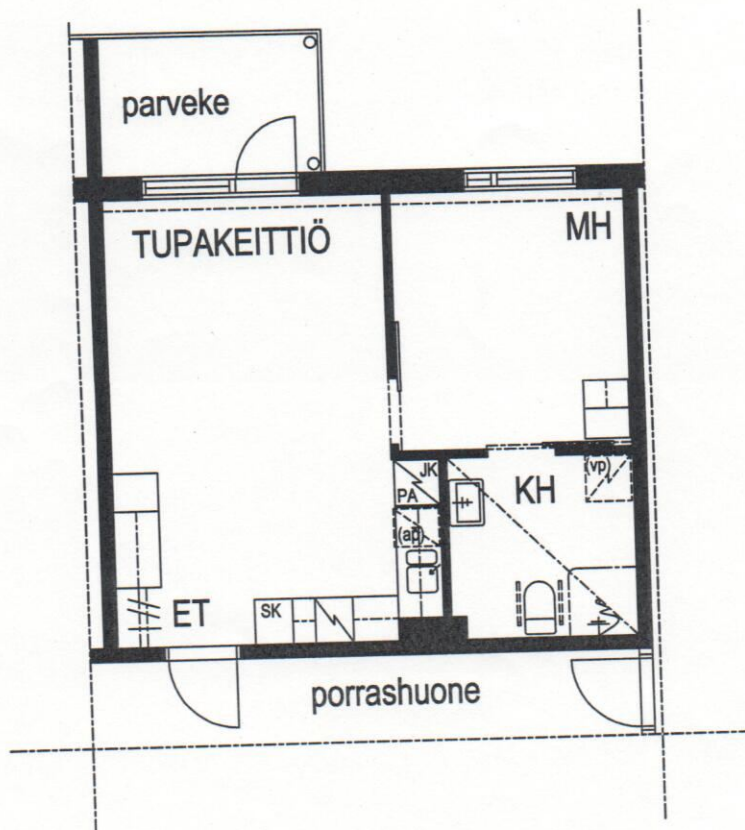

PUNAKYLÄN KOTILINNA
PEURANKALLIONKATU TAMPERE
1.9.2003

H + TUPAKEITTIÖ 40m²

ESITTELYPOHJA

Arkkitehtuuritoimisto Teuvo Vastamäki Oy
Hämeenkatu 29 A 33200 Tampere

puh. 03 - 275 0630 fax 03 - 275 0631