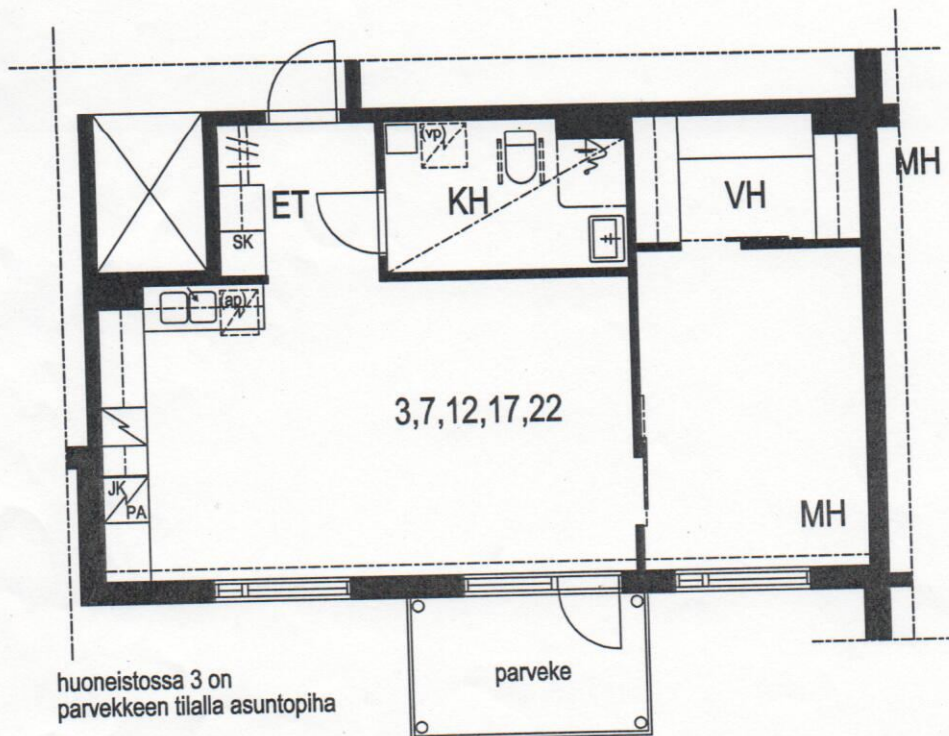

PUNAKYLÄN KOTILINNA
PEURANKALLIONKATU TAMPERE

2H + KK 56,5m²

1.9.2003

huoneistossa 3 on
parvekkeen tilalla asuntopiha