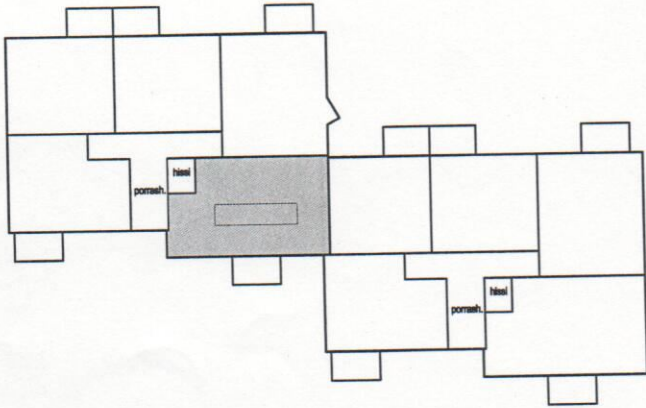

PUNAKYLÄN KOTILINNA
PEURANKALLIONKATU TAMPERE

2H + KK 56,5m²

1.9.2003

huoneistossa 3 on
parvekkeen tilalla asuntopiha