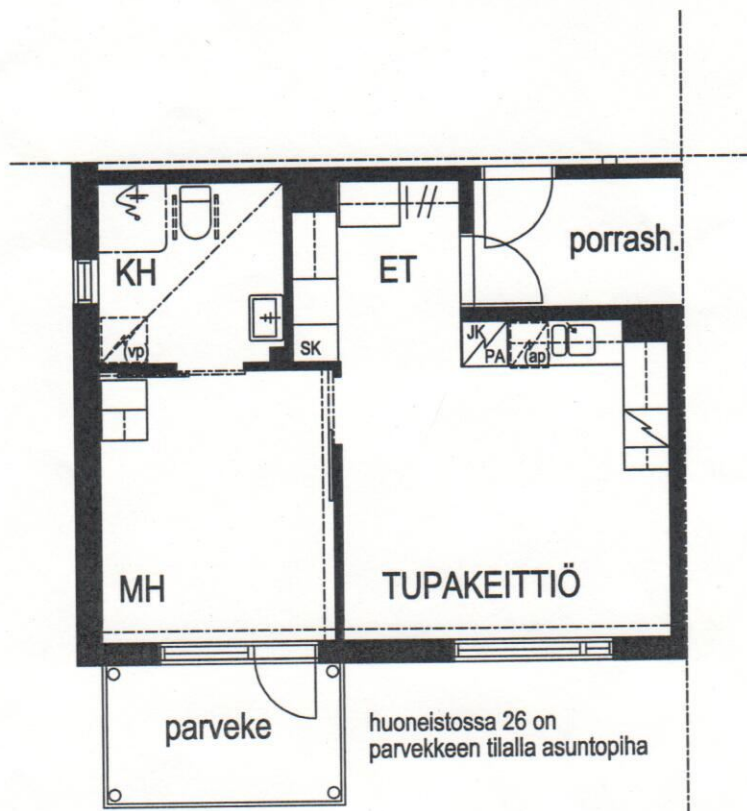

PUNAKYLÄN KOTILINNA
PEURANKALLIONKATU TAMPERE
1.9.2003

H + TUPAKEITTIÖ 40m²

ESITTELYPOHJA

Arkkitehtuuri-toimisto Teuvo Vastamäki Oy
Hämeenkatu 29 A 33200 Tampere

puh. 03 - 275 0630 fax 03 - 275 0631