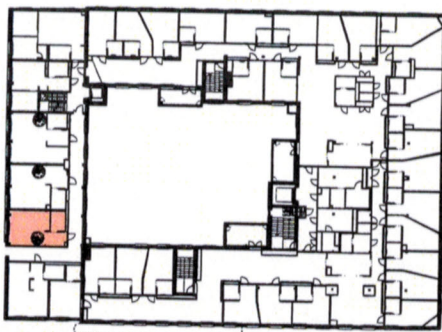

# POHJOLAN KOTILINNA

TUPAK+PARVI 38,0 m<sup>2</sup>

4. kerros

C99

22.2.2015