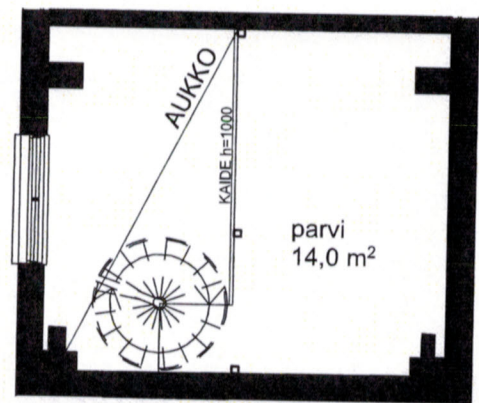

# POHJOLAN KOTILINNA

TUPAK+PARVI 38,0 m<sup>2</sup>

4. kerros

C99

22.2.2015