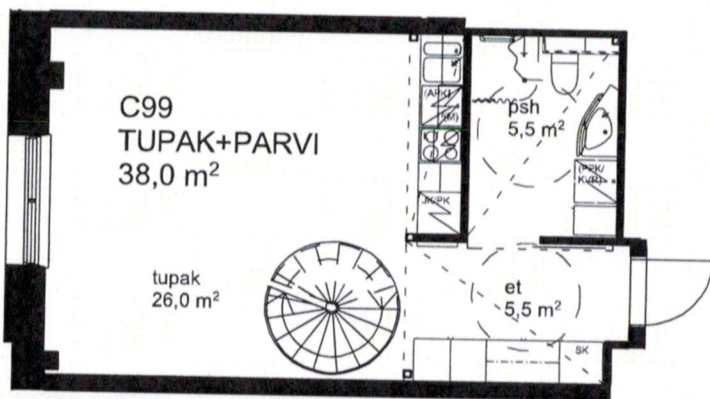

# POHJOLAN KOTILINNA

TUPAK+PARVI 38,0 m<sup>2</sup>

4. kerros

C99

22.2.2015