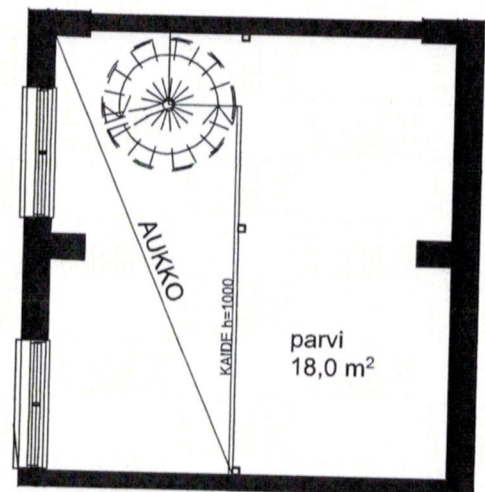

POHJOLAN KOTILINNA

TUPAK+PARVI 48,0 m²

4. kerros

C98

asuinkerros

parvikerros

22.2.2015