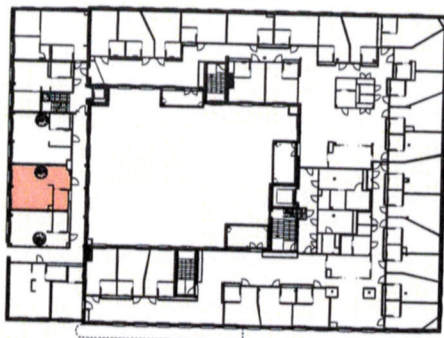

POHJOLAN KOTILINNA

TUPAK+PARVI 48,0 m²

4. kerros

C98

asuinkerros

parvikerros

22.2.2015