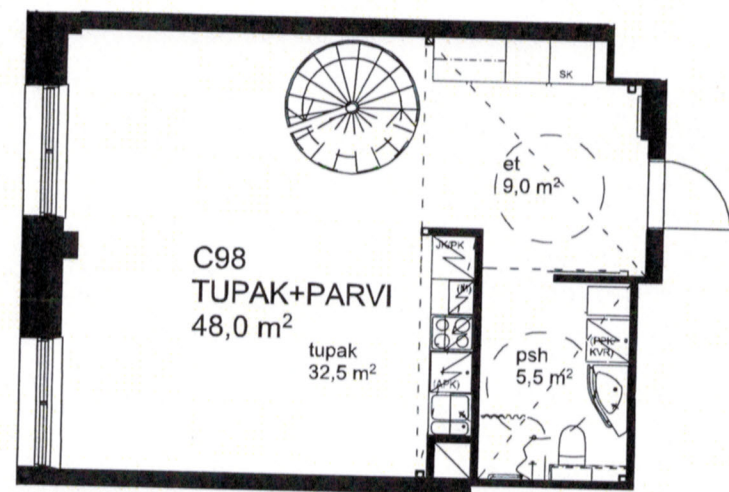

POHJOLAN KOTILINNA

TUPAK+PARVI 48,0 m²

4. kerros

C98

asuinkerros

parvikerros

22.2.2015