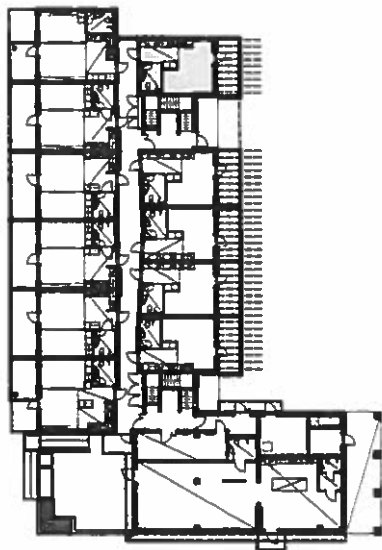

POHJOLAN KOTILINNA

TUPAK+ALK 31,5 m²

1. kerros

B45

0 1 2 3 4 5m

22.2.2015