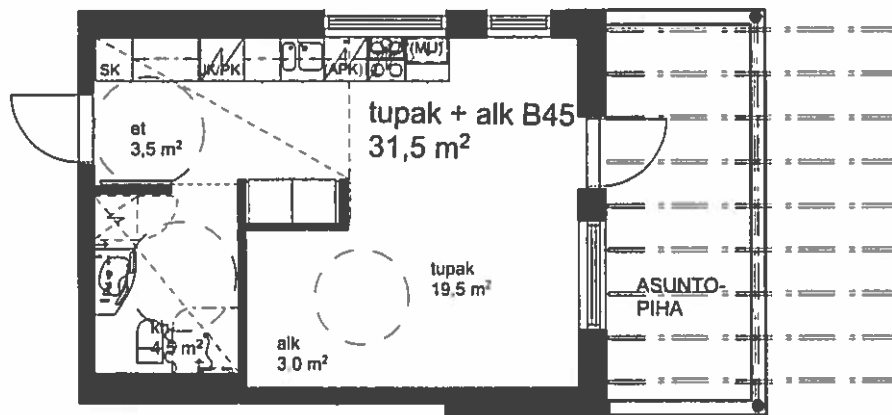

POHJOLAN KOTILINNA

TUPAK+ALK 31,5 m²

1. kerros

B45

0 1 2 3 4 5m

22.2.2015