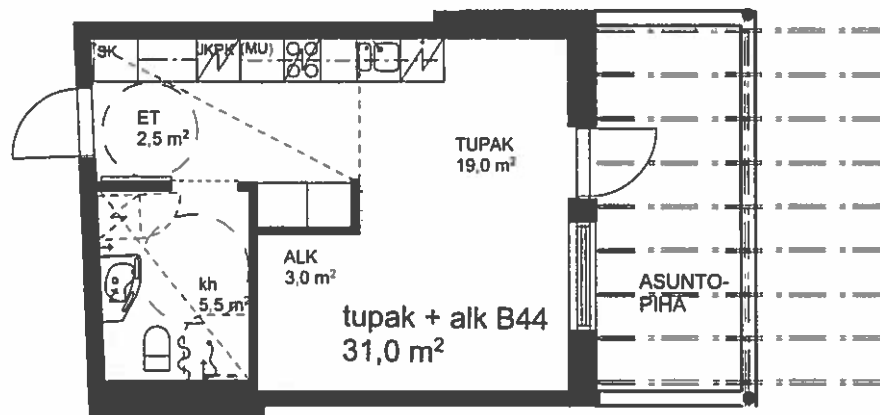

POHJOLAN KOTILINNA

TUPAK+ALK 31,0 m²

1. kerros

B44

22.2.2015