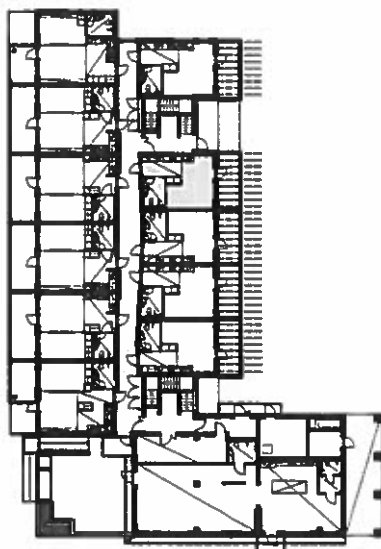

POHJOLAN KOTILINNA

TUPAK+ALK 31,0 m²

1. kerros

B44

22.2.2015