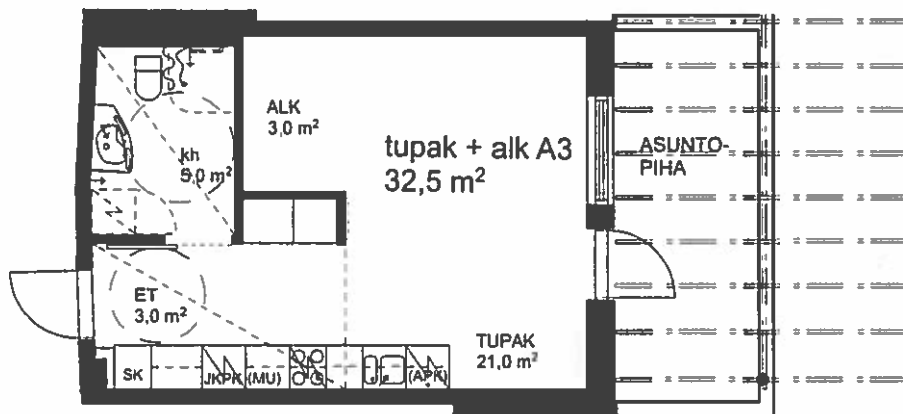

POHJOLAN KOTILINNA

TUPAK+ALK 32,5 m²

1. kerros

A3

22.2.2015