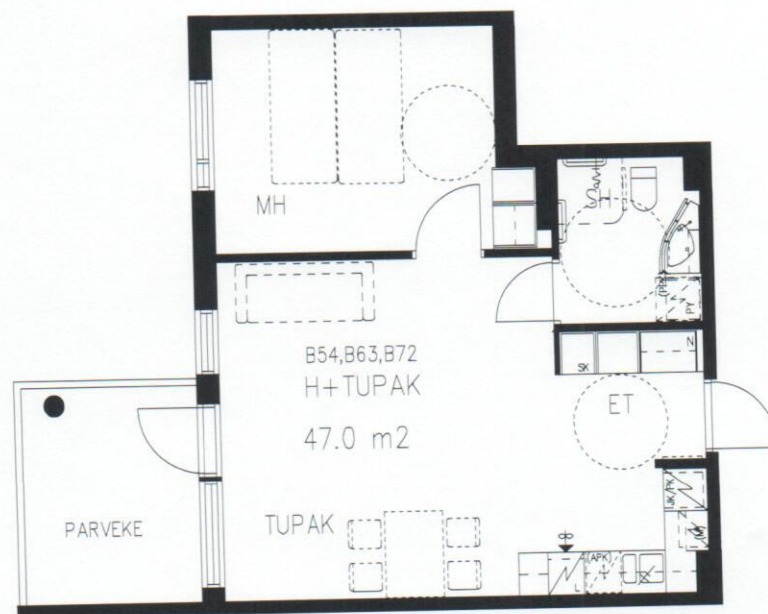

Pappilanpuiston palvelukeskus

HUONE + TUPAKEITTIÖ 47,0 m²

3. kerros, 4. kerros, 5. kerros

B54, B63, B72

1.4.2011