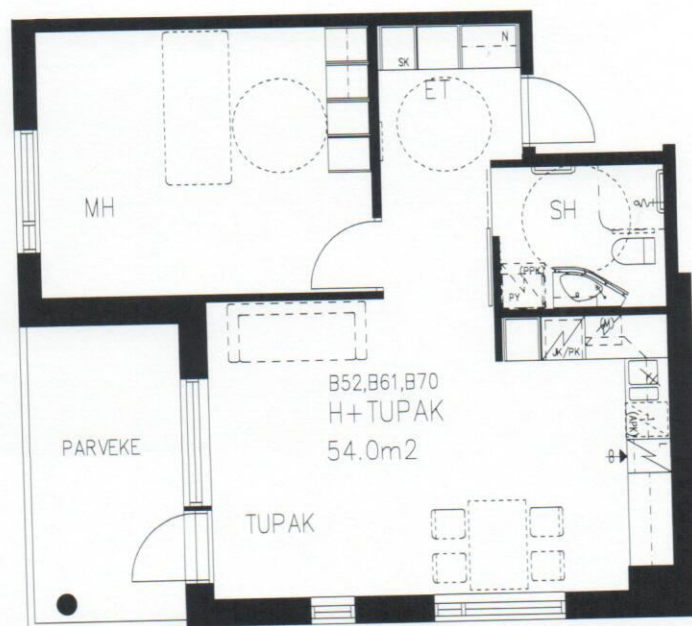

# Pappilanpuiston palvelukeskus

HUONE + TUPAKEITTIÖ 54,0 m<sup>2</sup>

3. kerros, 4. kerros, 5. kerros

B52, B61, B70

1.4.2011