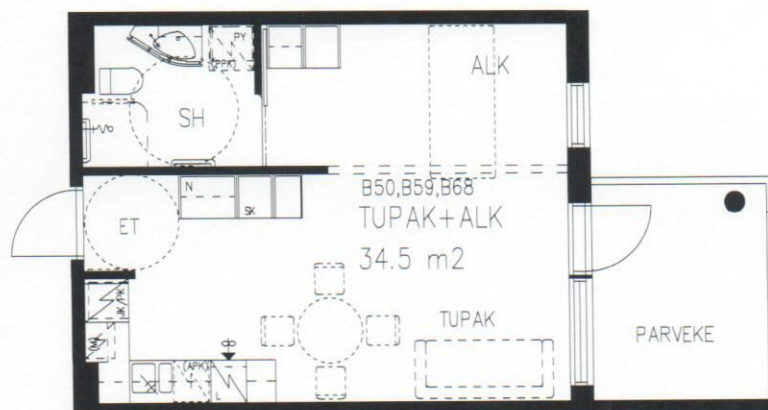

# Pappilanpuiston palvelukeskus

TUPAKEITTIÖ + ALKOVI 34,5 m<sup>2</sup>

3. kerros, 4. kerros, 5. kerros

B50, B59, B68

1.4.2011