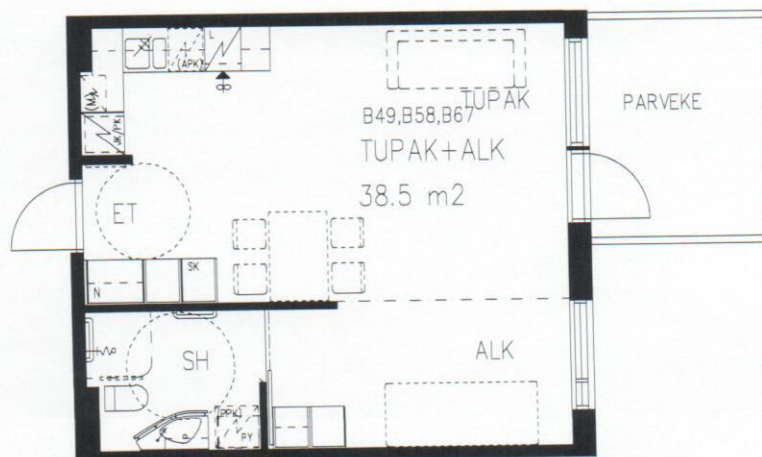

Pappilanpuiston palvelukeskus

TUPAKEITTIÖ + ALKOVI 38,5 m²

3. kerros, 4. kerros, 5. kerros

B49, B58, B67

1.4.2011