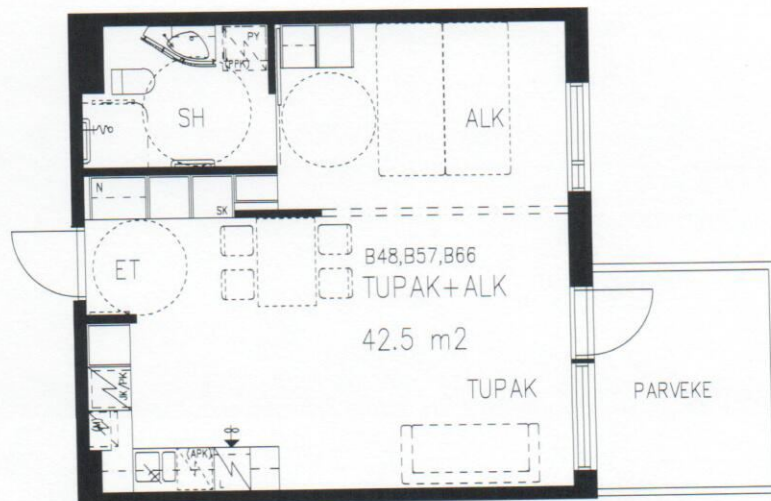

# Pappilanpuiston palvelukeskus

TUPAKEITTIÖ + ALKOVI 42,5 m<sup>2</sup>

3. kerros, 4. kerros, 5. kerros

B48, B57, B66

1.4.2011