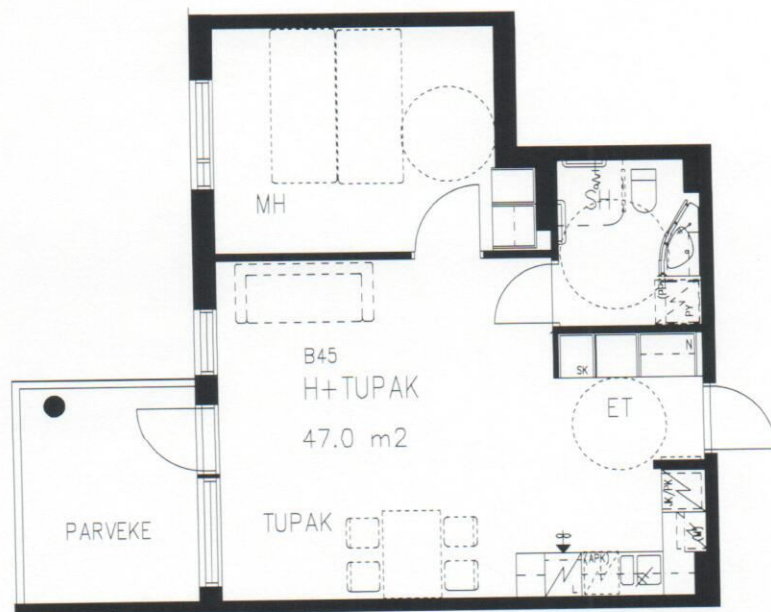

# Pappilanpuiston palvelukeskus

HUONE + TUPAKEITTIÖ 47,0 m<sup>2</sup>

2. kerros

B 45

1.4.2011