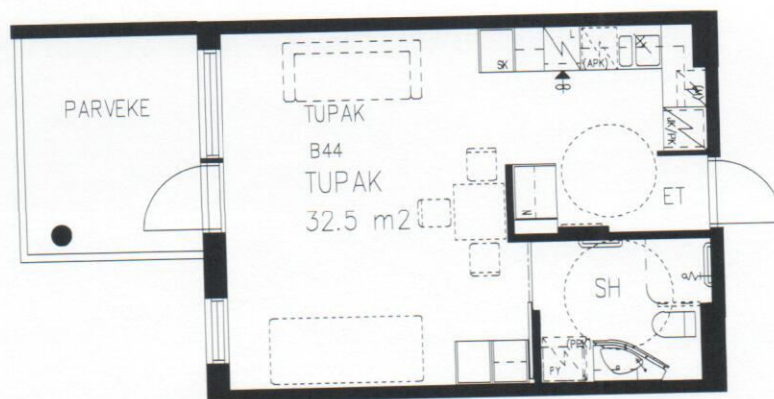

# Pappilanpuiston palvelukeskus

TUPAKEITTIÖ 32,5 m<sup>2</sup>

2. kerros

B 44

1.4.2011