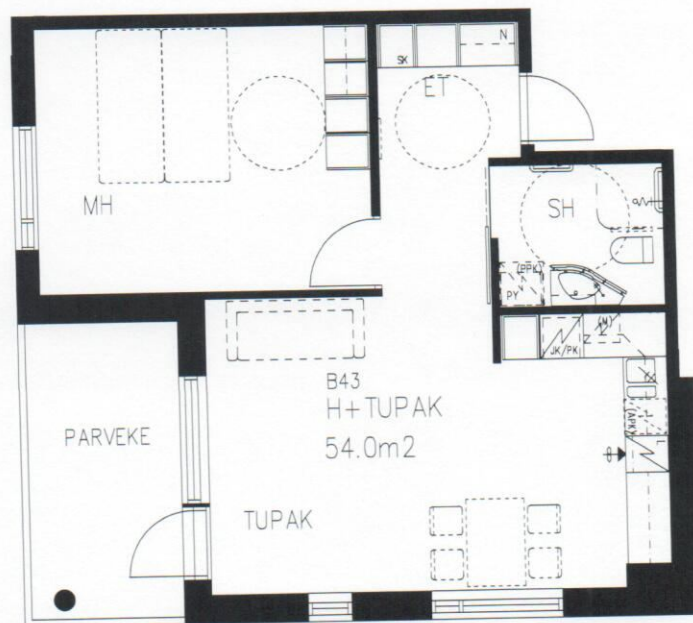

Pappilanpuiston palvelukeskus

HUONE + TUPAKEITTIÖ 54,0m²

2. kerros

B 43

1.4.2011