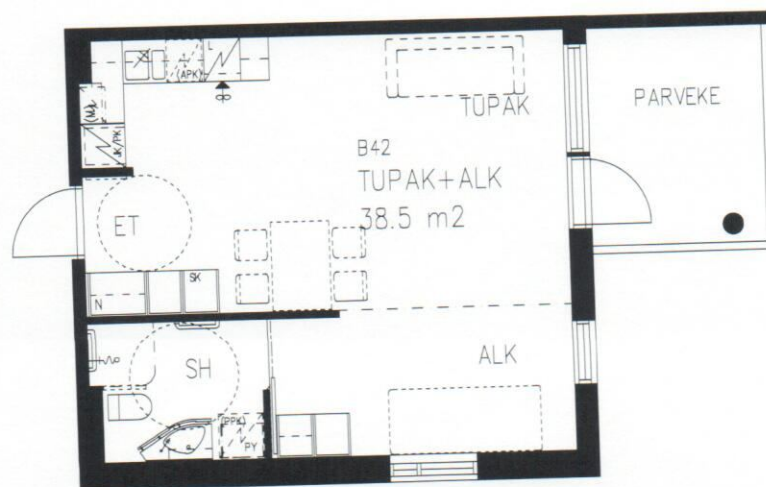

Pappilanpuiston palvelukeskus

TUPAKEITTIÖ + ALKOVI 38,5m²

2. kerros

B 42

1.4.2011