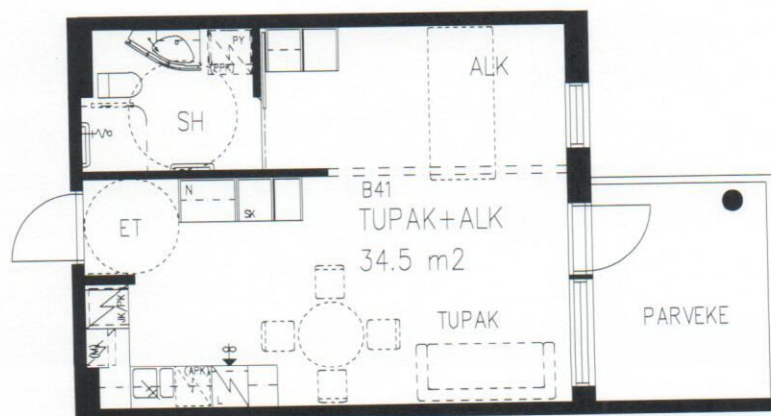

Pappilanpuiston palvelukeskus

TUPAKEITTIÖ + ALKOVI 34,5m²

2. kerros

B 41

1.4.2011