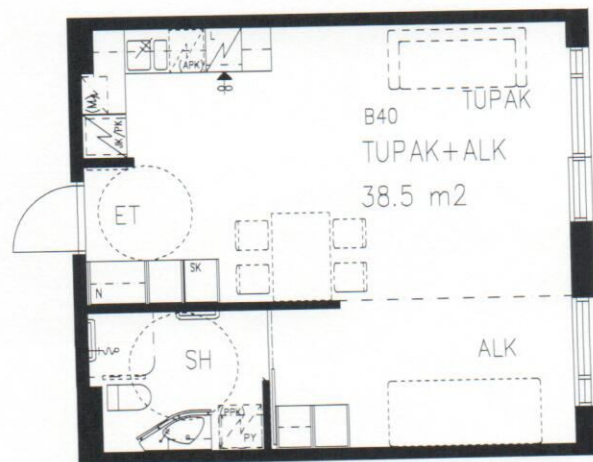

Pappilanpuiston palvelukeskus

TUPAKEITTIÖ + ALKOVI 38,5m²

2. kerros

B 40

1.4.2011