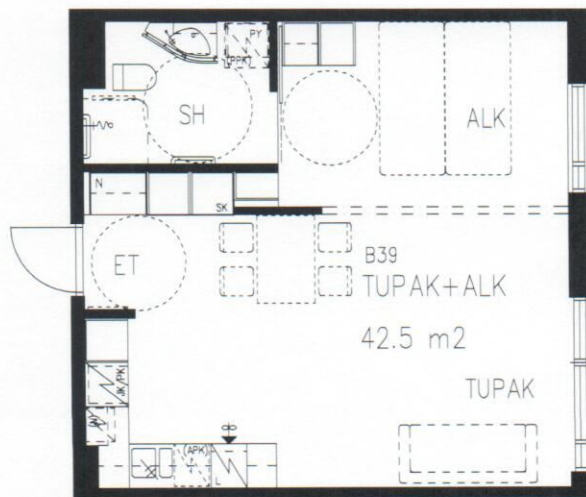

Pappilanpuiston palvelukeskus

TUPAKEITTIÖ + ALKOVI 42,5m<sup>2</sup>

2. kerros

B 39

1.4.2011