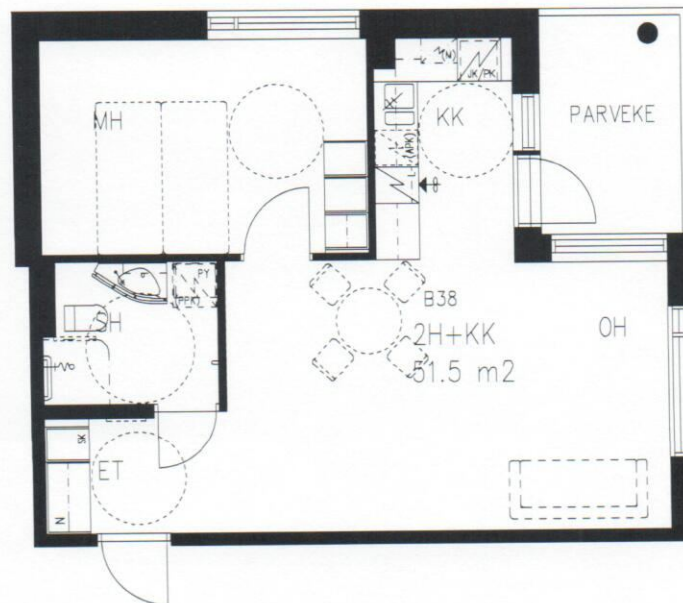

# Pappilanpuiston palvelukeskus

2H + KEITTOKOMERO 51,5m<sup>2</sup>

2. kerros

B 38

1.4.2011