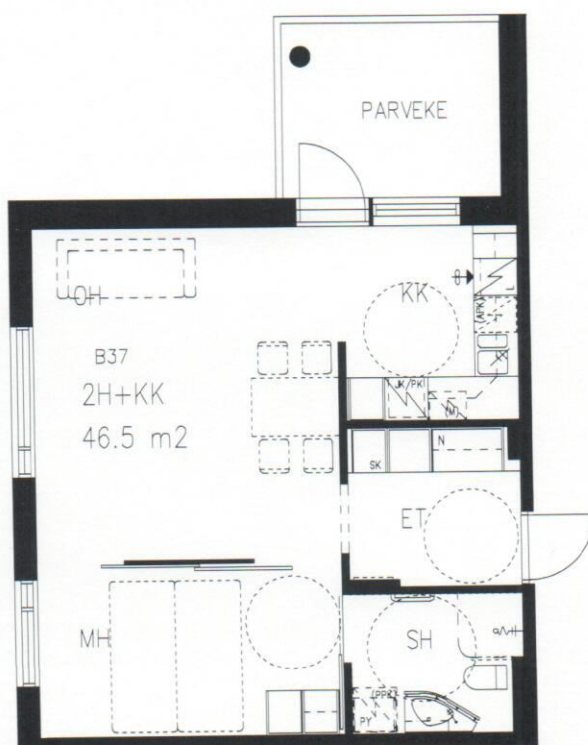

# Pappilanpuiston palvelukeskus

2H + KEITTOKOMERO 46,5m<sup>2</sup>

2. kerros

B 37

1.4.2011