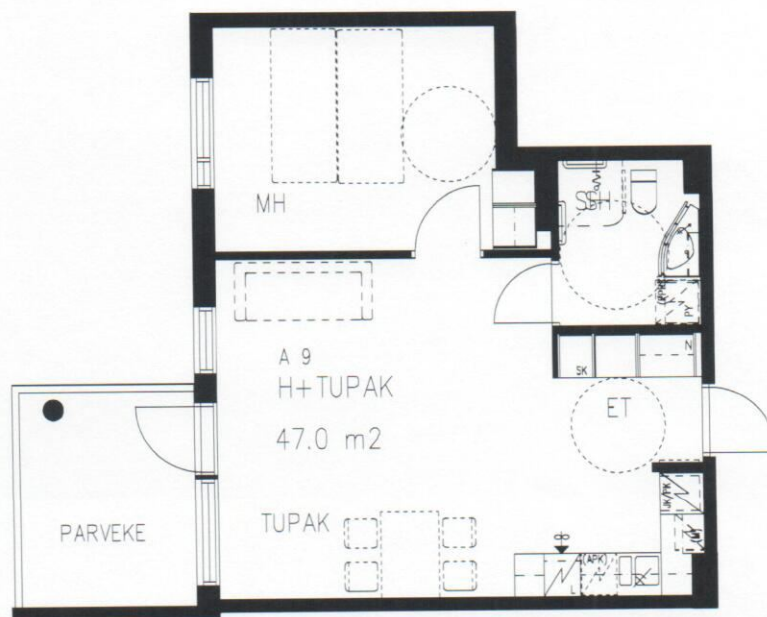

Pappilanpuiston palvelukeskus

HUONE + TUPAKEITTIÖ 47,0 m²

2. kerros

A 9

1.4.2011