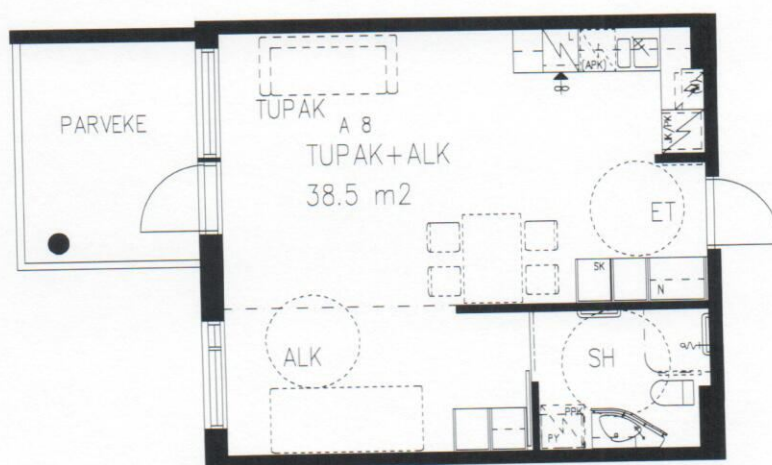

Pappilanpuiston palvelukeskus

TUPAKEITTIÖ + ALKOVI 38,5 m²

2. kerros

A 8

1.4.2011