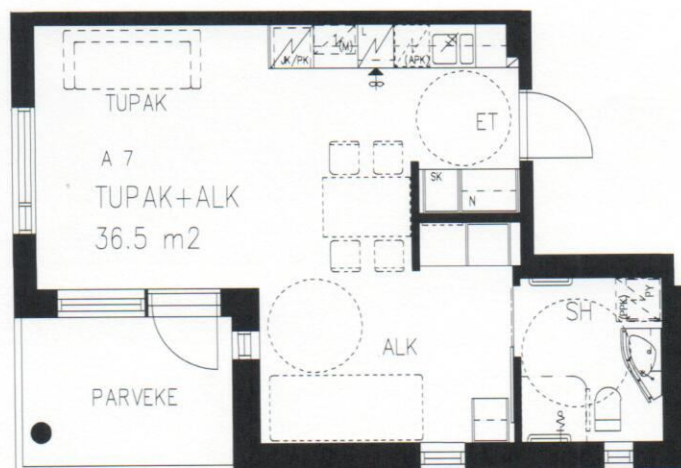

# Pappilanpuiston palvelukeskus

TUPAKEITTIÖ + ALKOVI 36,5 m<sup>2</sup>

2. kerros

A 7

1.4.2011