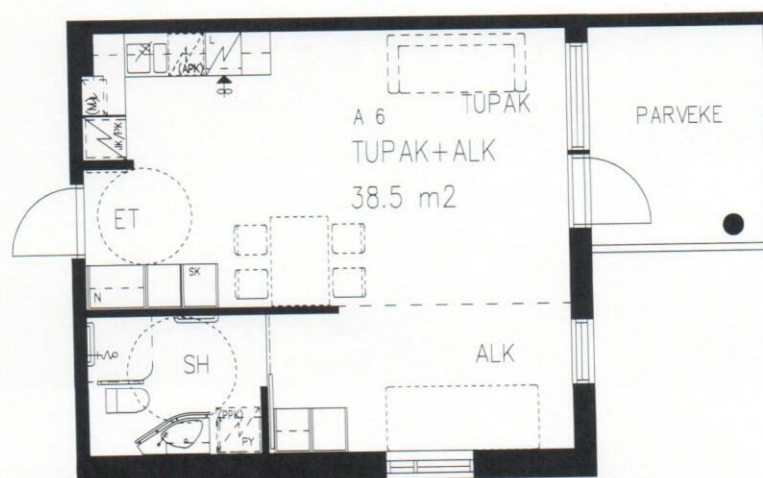

Pappilanpuiston palvelukeskus

TUPAKEITTIÖ + ALKOVI 38,5 m²

2. kerros

A 6

1.4.2011