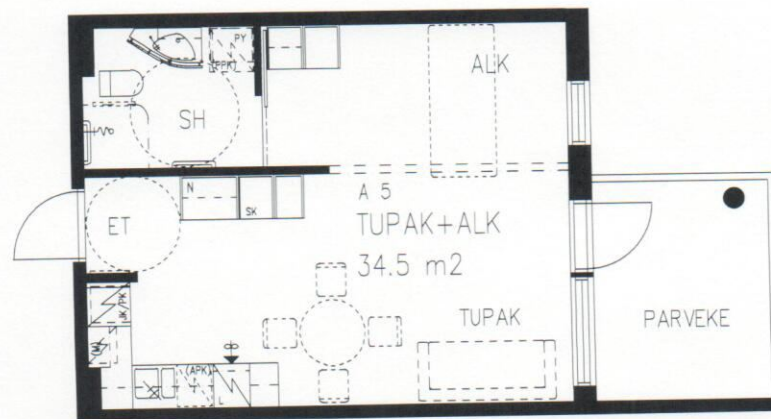

Pappilanpuiston palvelukeskus

TUPAKEITTIÖ + ALKOVI 34,5 m²

2. kerros

A 5

1.4.2011