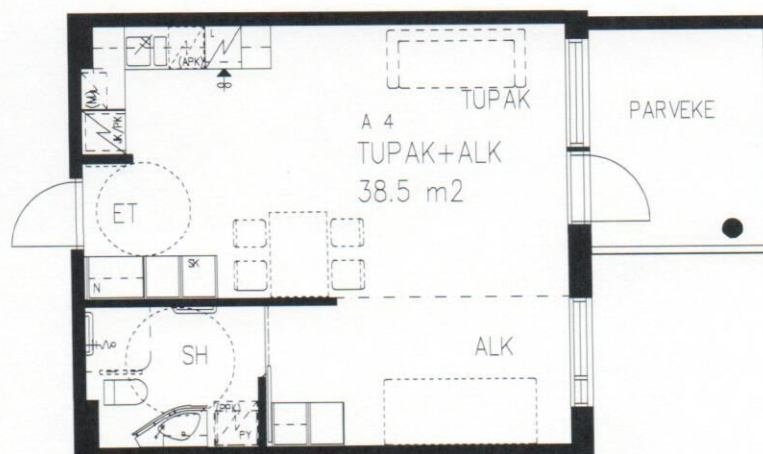

# Pappilanpuiston palvelukeskus

TUPAKEITTIÖ + ALKOVI 38,5 m<sup>2</sup>

2. kerros

A 4

1.4.2011